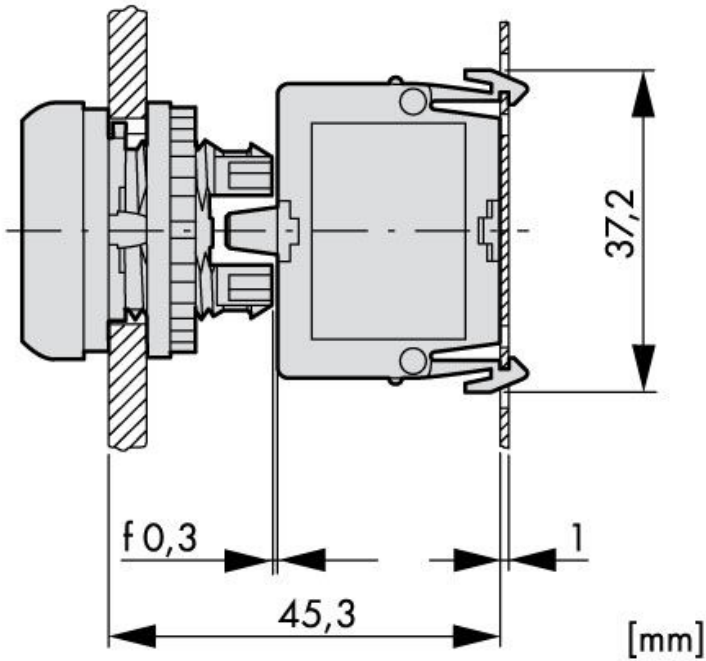

## Fișe tehnice

Serie	MM
Versiune	Cage clamp
Iluminat	Yes
Culoare	roșu
Formă constructivă	LED
Grad de protecție	IP20
Tinere la impuls de tensiune [Uimp] (V)	6000
Tensiune nominală de izolație (Ui) (V)	500
Categoria de supratensiune/Grad de poluare	III / 3
Rezistența la șoc	30G
Temperatura ambiantă pentru montaj deschis (°C)	-25°C...+70°C
Condiții climatice	Căldură umedă ciclică, conform cu IEC 60068-2-30 Căldură umedă constantă, conform cu IEC 60068-2-78
Standard	IEC EN 60947 VDE 0660
Cuplu de strângere (Nm)	0,80
Mounting position	any
Connection cross section, single wire (mm <sup>2</sup> )	0,75 - 2,5

## Fișe tehnice - Continuare

Connection cross-section, multi-wire (mm<sup>2</sup>)

0,5 - 2,5

Tip

M22-CLEDC-R

## Maßbild

Descriere

Modul LED 18-30V ACDC rosu montaj pe contrapanou

Cod comandă

MM216573